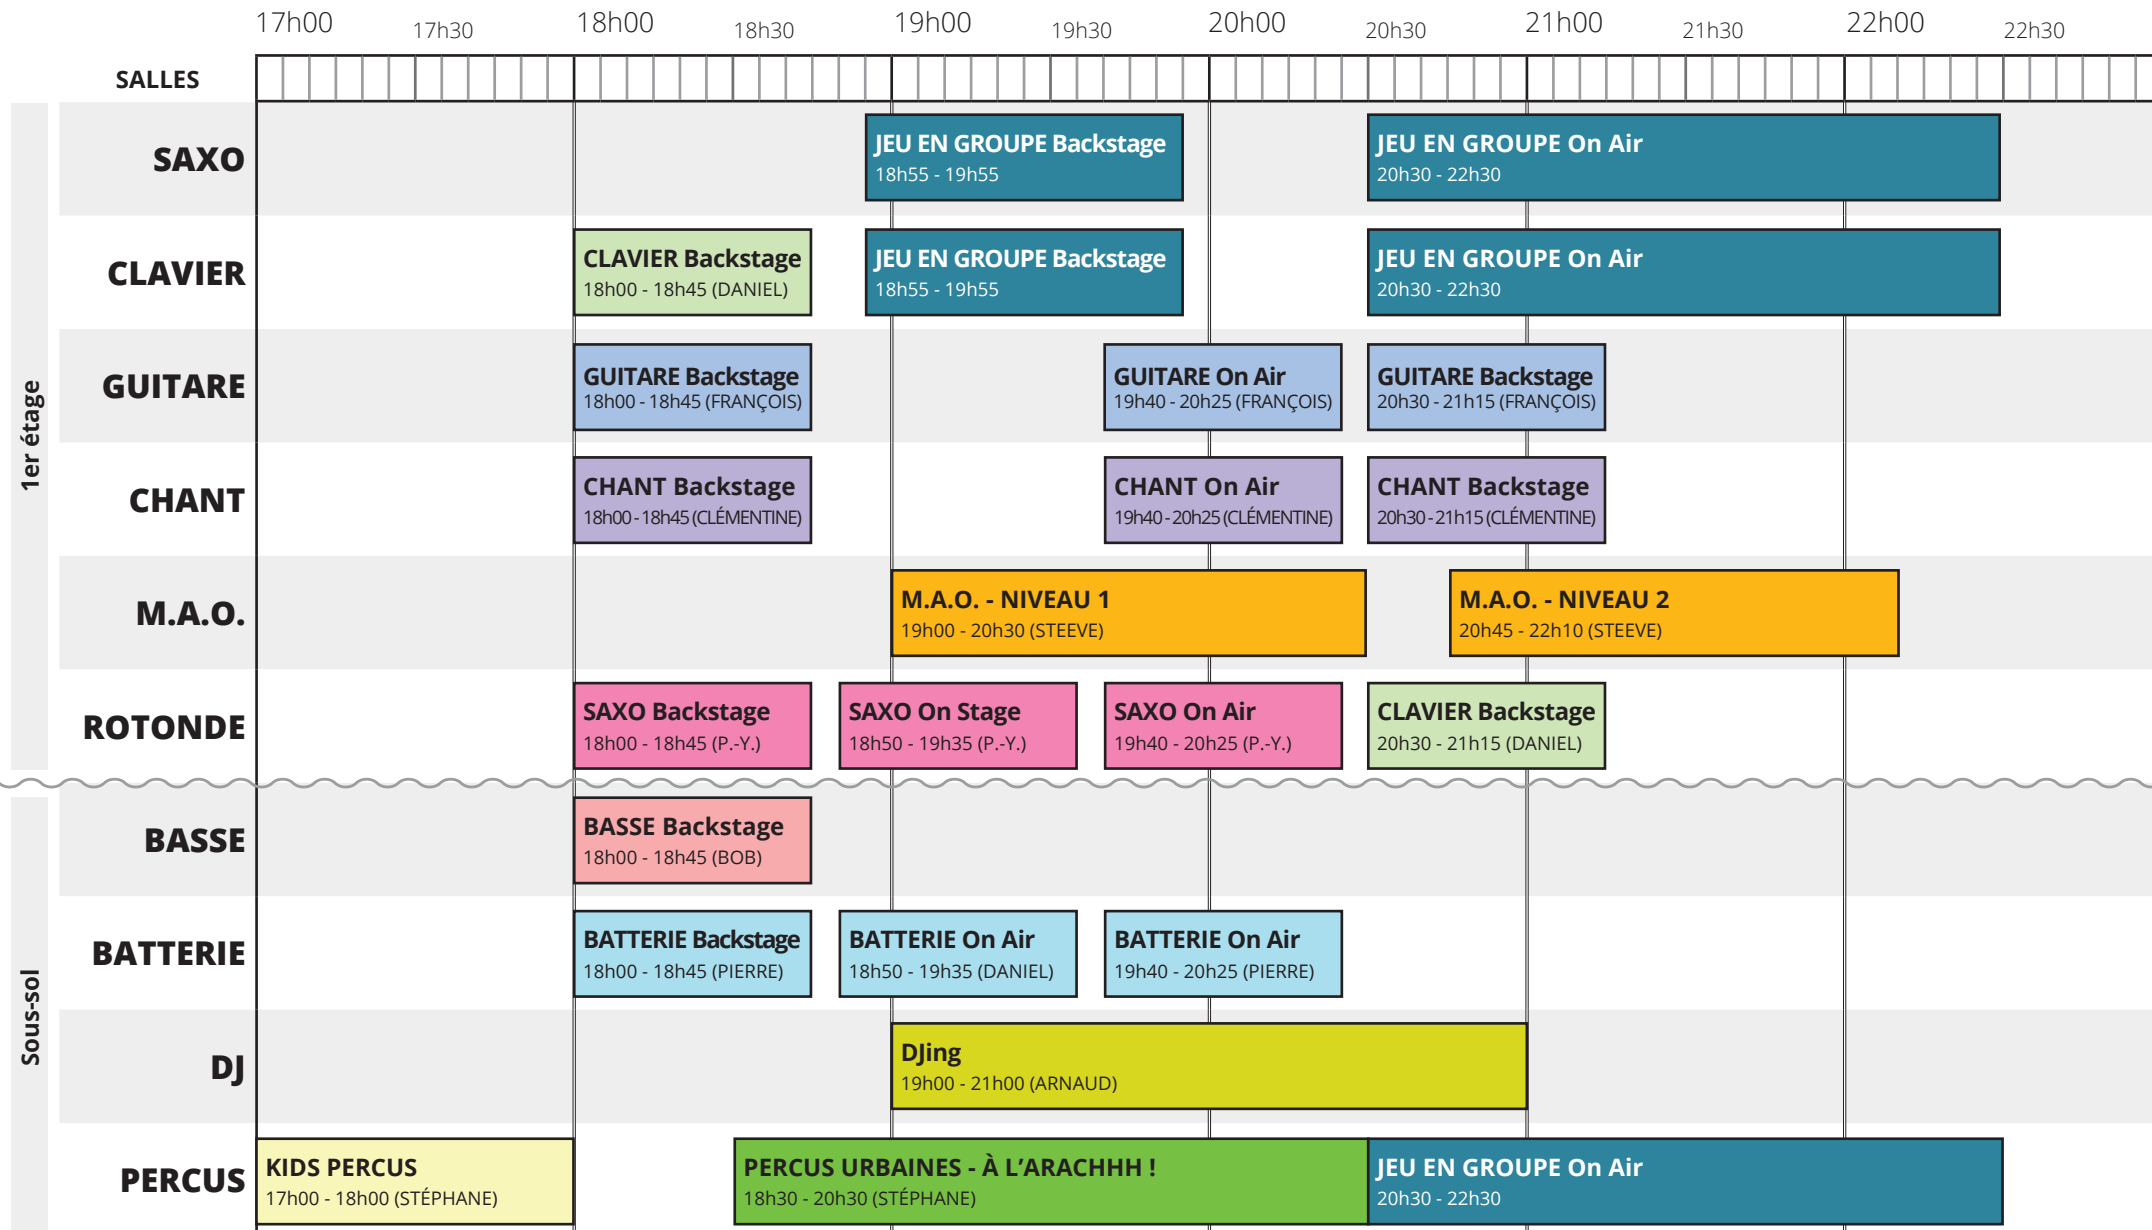

> LUNDI

17h00 17h30 18h00 18h30 19h00 19h30 20h00 20h30 21h00 21h30 22h00 22h30

SALLES		17h00	17h30	18h00	18h30	19h00	19h30	20h00	20h30	21h00	21h30	22h00	22h30
1er étage	SAXO							JEU EN GROUPE On Stage 19h40 - 20h55					
	CLAVIER			CLAVIER On Stage 18h00 - 18h45 (DANIEL)		CLAVIER On Stage 18h50 - 19h35 (DANIEL)		JEU EN GROUPE On Stage 19h40 - 20h55		CLAVIER On Stage 21h00 - 21h45 (DANIEL)			
	GUITARE					GUITARE On Stage 18h50 - 19h35 (SYLVAIN)				GUITARE On Stage 21h00 - 21h45 (SYLVAIN)			
	CHANT					CHANT On Stage 18h50 - 19h35 (ROMUALD)		JEU EN GROUPE On Stage 19h40 - 20h55		CHANT On Stage 21h00 - 21h45 (ROMUALD)			
	M.A.O.												
	ROTONDE					PERCUSSIONS CORPORELLES 18h30 - 20h00 (DAVID)			CHORALE 20h00 - 22h00 (AUDREY)				
Sous-sol	BASSE					BASSE On Stage 18h50 - 19h35 (BOB)							
	BATTERIE					BATTERIE On Stage 18h50 - 19h35 (PIERRE)				BATTERIE On Stage 21h00 - 21h45 (PIERRE)			
	DJ												
	PERCUS							JEU EN GROUPE On Stage 19h40 - 20h55					

> MERCREDI

AUTOUR
DES RYTHMES
ACTUELS

> PARCOURS KIDS !

MERCREDI

		14h00	14h30	15h00	15h30	16h00	16h30	17h00	17h30	18h00
SALLES										
1er étage	SAXO									
	CLAVIER									
	GUITARE									
	CHANT									
	M.A.O.									
	ROTONDE	KIDS 6-8 ANS - Groupe 1 14h00 - 15h00	KIDS 6-8 ANS - Groupe 2 15h00 - 16h00	KIDS 9-12 ANS 16h00 - 17h00						
Sous-sol	BASSE									
	BATTERIE									
	DJ									
	PERCUS							KIDS PERCUS 17h00 - 18h00 (STÉPHANE)		